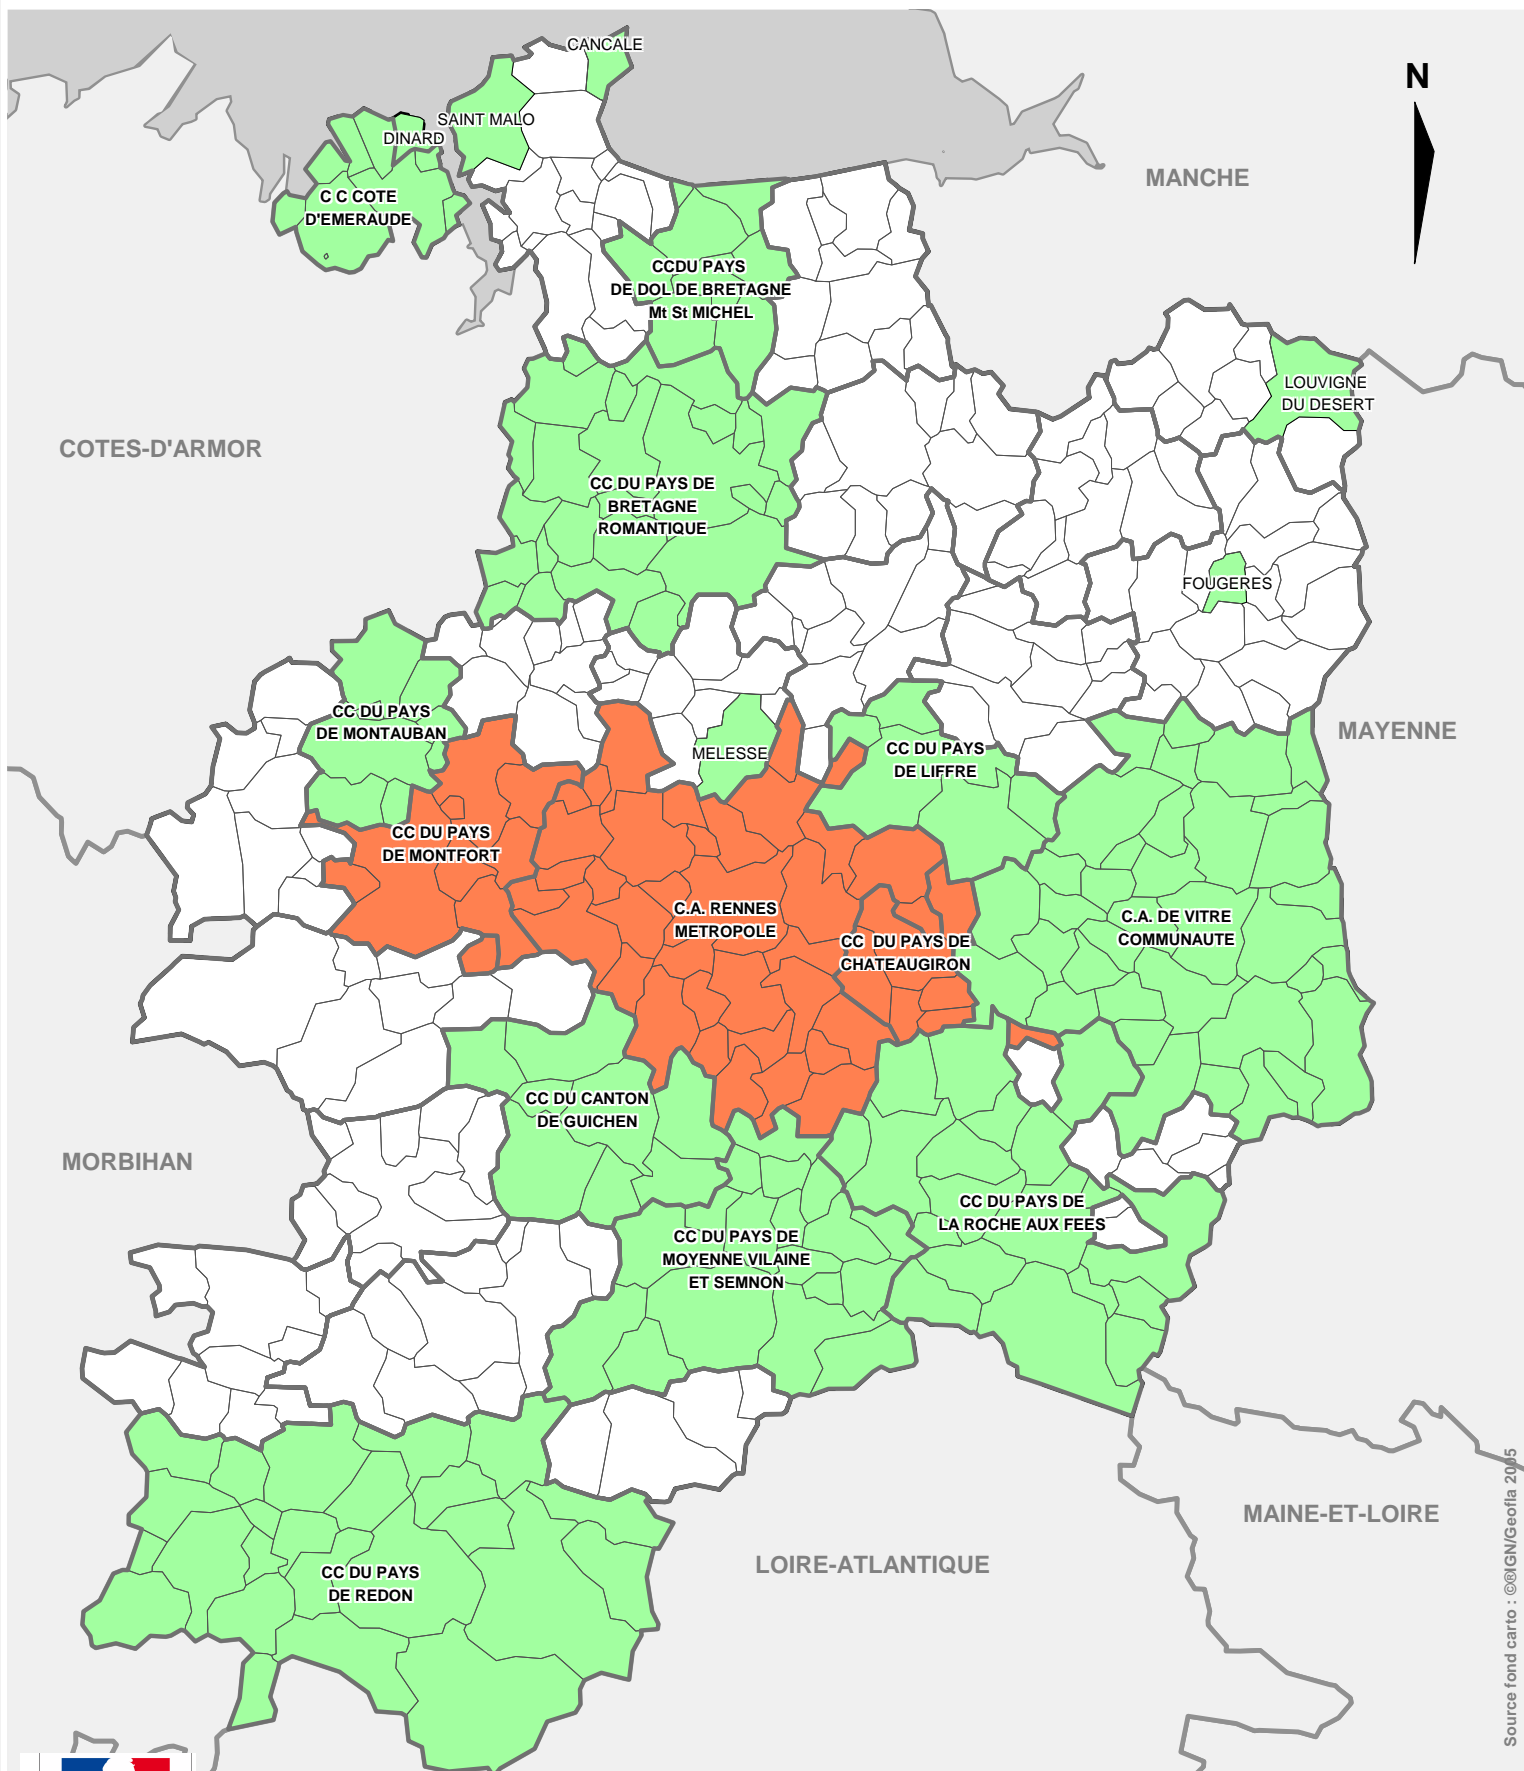

Les territoires de stationnements réglementés des aires d'accueil en Ile-et-Vilaine au 01 juin 2011

Thème : Divers
 Sources : Préfecture 02 / 2011
 Créée le : 07 / 03 / 2011 - DDTM/SEHCV
 © DDTM - Ile et Vilaine - reproduction interdite

	Communes ou EPCI ayant rempli leurs obligations
	Communes ou EPCI n'ayant pas rempli leurs obligations
	Communes non inscrites au schéma où le stationnement est possible entre 48h et 15jours
	EPCI
	Communes

Source fond carto : ©IGN/Geofia 2005